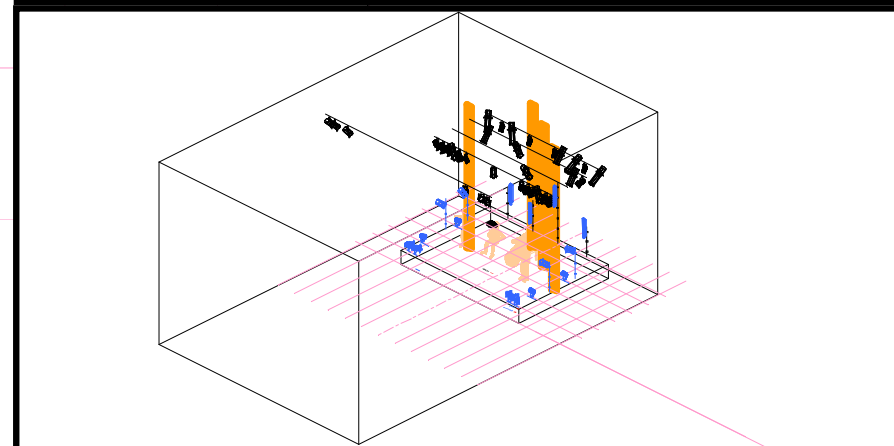

perche 4

perche 3

perche 2

perche 1

Symbol	Name	Count	Wattage	Notes
	613SX	7	1000	
	PAR 64 CP61	8	1000	
	PC 1KW	11	650	
	Sunstrip	4	750	verticaux sur pied le du sun à 100cm,70cm,180cm,1 par rapport au sol
	PAR 64 CP60	4	1000	sur platine
	PAR LED	10	148	dont 4 sur platine
	PAR 64 CP95	1	1000	
	614SX	4	1000	

## NOTES

- la compagnie apporte 2 abajours le circuit 14 suspendu, le circuit 30 au sol et le circuit 29 une guirlande sur un gradateur en courbe ON/OFF
  - a fournir par le lieu d'accueil :
  - une machine à fumée
  - 8 platines
  - 4 pieds pour projecteurs
- Echelle du plan : le quadrillage correspond à 1m par 1m  
les projecteurs en bleu sont au sol