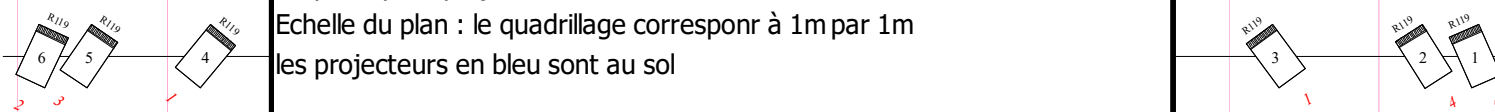

NOTES

1. la compagnie apporte 2 abajours le circuit 14 suspendu, le circuit 30 au sol et le circuit 29 une guirlande sur un gradateur en courbe ON/OFF
   - a fournir par le lieu d'accueil :
   - une machine à fumée
   - 8 platines
   - 4 pieds pour projecteurs
2. Echelle du plan : le quadrillage correspond à 1m par 1m
   les projecteurs en bleu sont au sol

face