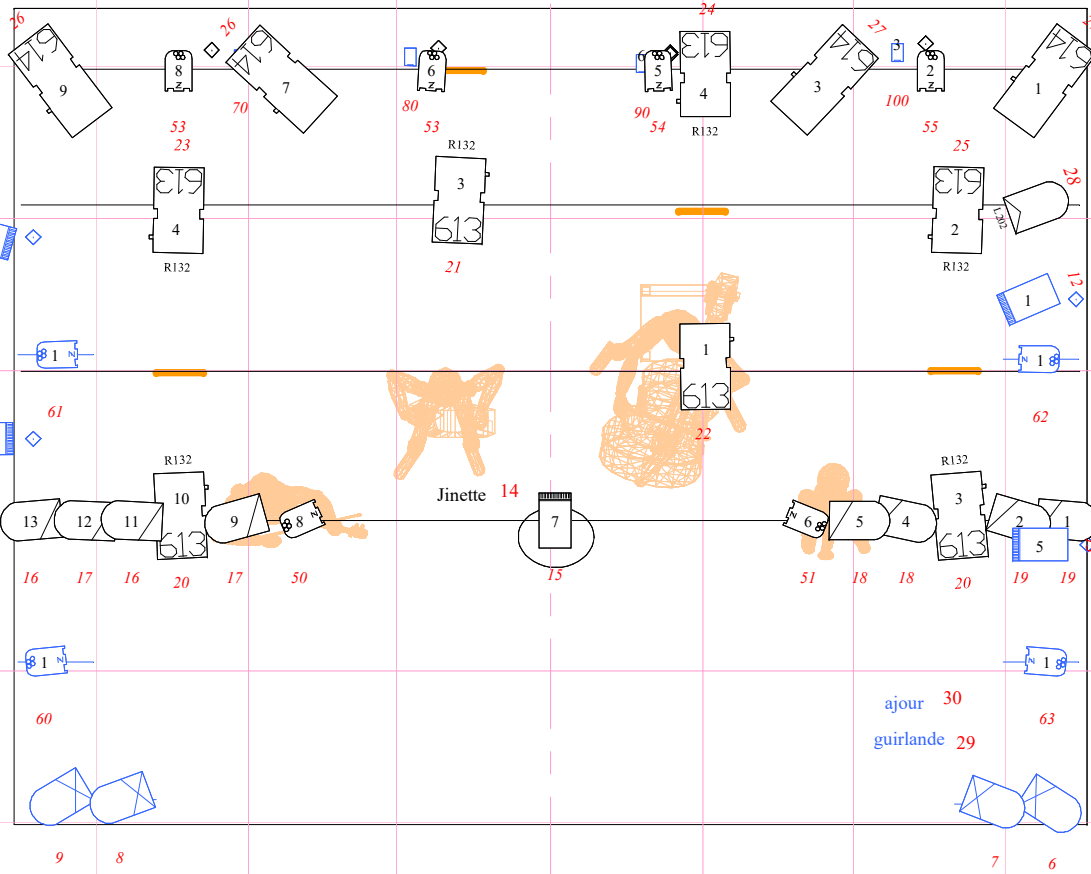

perche 4

perche 3

perche 2

perche 1

Symbol	Name	Count	Wattage	Notes
	613SX	7	1000	
	PAR 64 CP61	8	1000	
	PC 1KW	11	650	
	Sunstrip	4	750	verticaux sur pied le du sun à 100cm,70cm,180cm,1 par rapport au sol
	PAR 64 CP60	4	1000	sur platine
	PAR LED	10	148	dont 4 sur platine
	PAR 64 CP95	1	1000	
	614SX	4	1000	

## NOTES

- la compagnie apporte 2 abajours le circuit 14 suspendu, le circuit 30 au sol et le circuit 29 une guirlande sur un gradateur en courbe ON/OFF
  - a fournir par le lieu d'accueil :
  - une machine à fumée
  - 8 platines
  - 4 pieds pour projecteurs
- Echelle du plan : le quadrillage correspond à 1m par 1m  
les projecteurs en bleu sont au sol

face

Plan idéal LES BUBBEY MAYSE  
30/09/2018  
Anna Geneste 0677768251