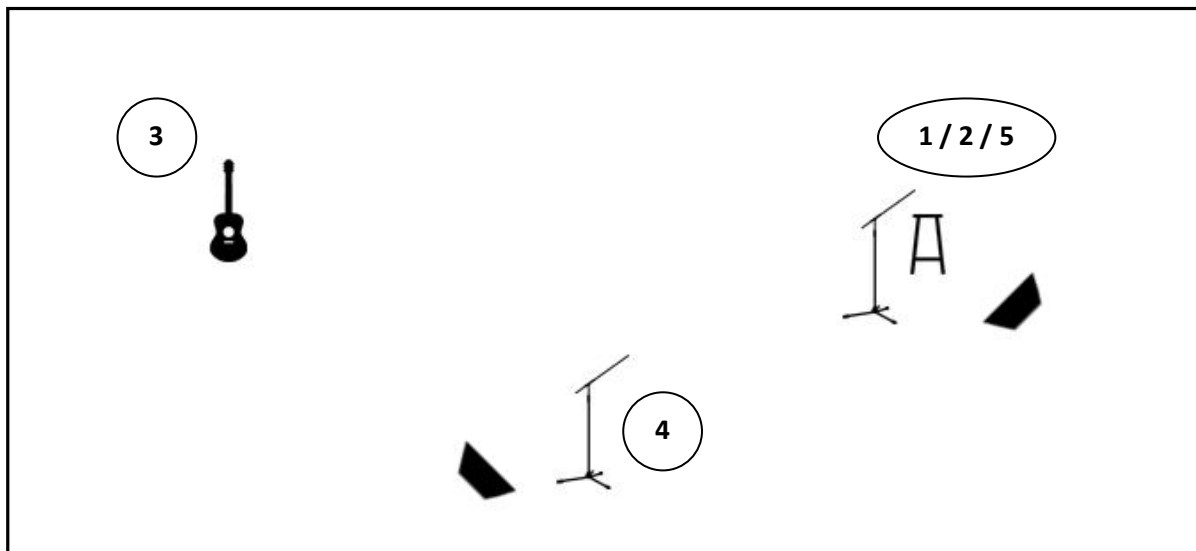

ELISHKA

Patch List :

	Source	Micro	Pied
1	Accordéon MD	Audiotechnica ATM35	
2	Accordéon MG	Audiotechnica ATM35	
3	Guitare	DI	
4	Voix Front	Shure SM58	GP
5	Voix Accordéon	Shure SM58	GP

Stage Plot :

Notes :

- Elsa se déplace entre les 2 micros chant au cours du spectacle. Les réglages seront donc globalement identiques entre les 2 tranches de micros chant.
- Pour des raisons pratiques de déplacement pendant le Spectacle, et pour le confort de jeu, le toron de câbles micros pour l'accordéon devront arriver par Cour, et la DI pour la Guitare Acoustique devra être placée complètement à Jardin de la scène.